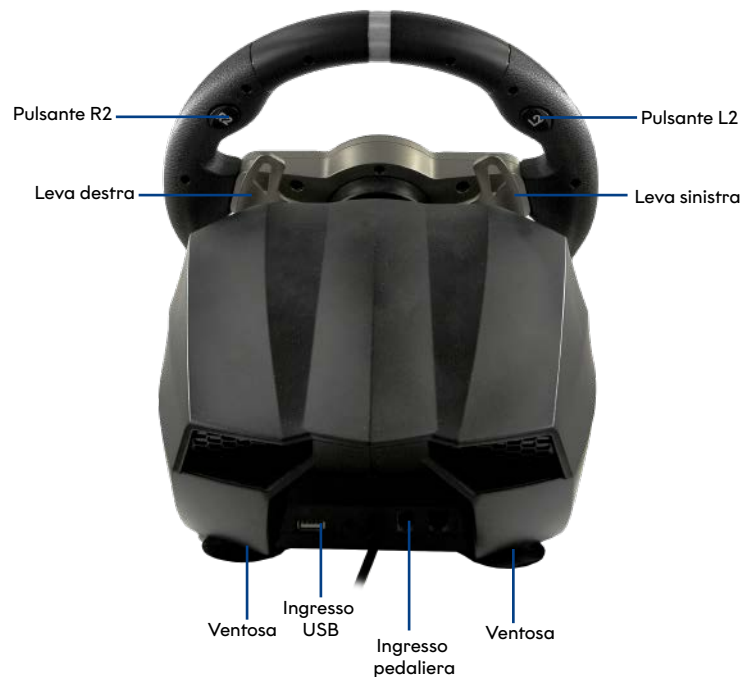

PER PS4/PS3/XBOX ONE
XBOX 360/SWITCH/PC

FUNZIONI SELEZIONATE

Ergonomico: con il suo design, rivestimento in pelle, inserti in metallo e la sua forma, rende perfetta e reale l'esperienza di guida.

Fissabile: guida senza paura, il volante non si sposterà durante le manovre più azzardate. Il volante da corsa si fissa saldamente al tavolo o al sistema per corse con i morsetti integrati.

Pedali: grazie alla posizione dei pedali separati sul pavimento con acceleratore e freno, mantieni il corpo in una posizione di guida più realistica.

Sensibilità aumentata: grazie ai nuovissimi sensori HAL technology, la precisione di guida è garantita da controller dotati di sensori con campo magnetico; più sensibilità, migliore risposta ai comandi, inserimenti in curva precisissimi.

TUTTI I MARCHI RIPORTATI APPARTENGONO AI LEGITTIMI PROPRIETARI

www.xtreme.it

Rev_scheda.03_2020

**CONTROLLI/BOTTONI****SPECIFICHE TECNICHE****VOLANTE**

Dimensioni	280x290x340 mm.
Peso	5 KG
Sensibilità	3 livelli di sensibilità regolabili
Rotazione	Rotazione volante di 270° o 900°
Pulsanti	12 pulsanti e 2 axis
Vibrazione	Attiva
Tecnologia Hall Sensor	In grado di offrire precisione e affidabilità grazie all'utilizzo dei campi magnetici.
Modalità	X-input/D-input
Connettività	Cavo USB

PEDALIERA

Dimensioni	220x300x120
Peso	582,5 g
Pieghevole	SI
Pedali	Pedale freno e acceleratore

**INCLUSI NELLA CONFEZIONE:
MORSE PER FISSAGGIO*