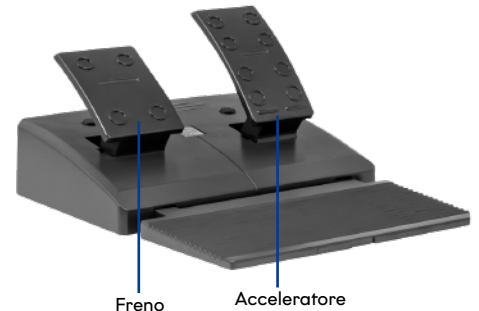

PER PS4/PS3/XBOX ONE
XBOX 360/SWITCH/PC

FUNZIONI SELEZIONATE

Ergonomico: con il suo design, rivestimento in pelle, inserti in metallo e la sua forma, rende perfetta e reale l'esperienza di guida.

Fissabile: guida senza paura, il volante non si sposterà durante le manovre più azzardate. Il volante da corsa si fissa saldamente al tavolo o al sistema per corse con i morsetti integrati.

Pedali: grazie alla posizione dei pedali separati sul pavimento con acceleratore e freno, mantieni il corpo in una posizione di guida più realistica.

Sensibilità aumentata: grazie ai nuovissimi sensori HAL technology, la precisione di guida è garantita da controller dotati di sensori con campo magnetico; più sensibilità, migliore risposta ai comandi, inserimenti in curva precisissimi.

TUTTI I MARCHI RIPORTATI APPARTENGONO AI LEGITTIMI PROPRIETARI

www.xtreme.it

Rev_scheda.03_2020

**CONTROLLI/BOTTONI****SPECIFICHE TECNICHE****VOLANTE**

Dimensioni	280x290x340 mm.
Peso	5 KG
Sensibilità	3 livelli di sensibilità regolabili
Rotazione	Rotazione volante di 270° o 900°
Pulsanti	12 pulsanti e 2 axis
Vibrazione	Attiva
Tecnologia Hall Sensor	In grado di offrire precisione e affidabilità grazie all'utilizzo dei campi magnetici.
Modalità	X-input/D-input
Connettività	Cavo USB